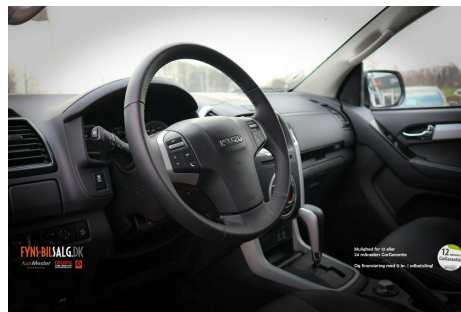

Isuzu D-Max · 1,9 · TD 163 Ext. Cab Exclusive aut.

*Forbehold for indtastnings og beregningsfejl.

Pris: 314.900,- ekskl. moms

Type:	Varevogn +Moms
Modelår:	2018
1. indreg:	/
Kilometer:	1.000 km.
Brændstof:	Diesel
Farve:	Hvid
Antal døre:	2

Ekstra fordele hos:

FYNS-BILSALG.DK
AutMester ISUZU

Undgå dyre værkstedsregninger, med et **Serviceabonnement fra Fyns Bilalg** fra kun 75 kr. om måneden!

Mulighed for 12 eller 24 måneders garanti!!

- ✓ Forsikringsdækning muligheder
- ✓ Dække i hele Europa
- ✓ Frihjuls- og væktsalg
- ✓ Fri tilkørsel i perioden

Hjulhotel Basis

Isuzu D-Max extended cab med alu-tiplad · med hydraulisk løft · der styres via fjernbetjening fra kabinen. Ydermere er der arbejdslamper · advarsels lamper · galvaniserede "bomme" til pålæsning af lange genstande. Bilen må trække 3500kg · og er med forlænget kabine med plads bagved forsæderne så kan sælges som mandskabsvogn · og derved kan man spare en del afgift til firma brug kun. alu. · aut.gear/tiptronic · fuldaut. klima · c.lås · fjernb. c.lås · nøglefri betjening og adgang · bakkamera · fartpilot · kørecomputer · infocenter · startspærre · el indst. forsæder · højdejust. forsæde · sædevarme · regnsensor · tågelygter · led forlygter · cd/radio · multifunktionsrat · håndfrit til mobil · bluetooth · kopholder · læderindtræk · læderrat · 4x el-ruder · el-spejle sammenklappelige · airbag · abs · antispin · esp · servo · hvide blink · indfarvede kofangere · træk · tidligere undervognsbehandlet Bilen er med 5 års FABRIKSGARANTI · med mulighed for op til 7år! Bilen er professionelt kosmetisk klargjort. Kig ind og prøv en tur. Prisen er inkl leveringsomkostninger! Se denne og flere biler på www.fyns-bilsalg.dk. Har vi ikke det du søger · så kan vi nok skaffe det. Både nye og brugte biler! Husk vi tilbyder finansiering fra 0kr. i udbetaling og leasing muligheder! Med forbehold for indtastnings- og beregnings fejl.