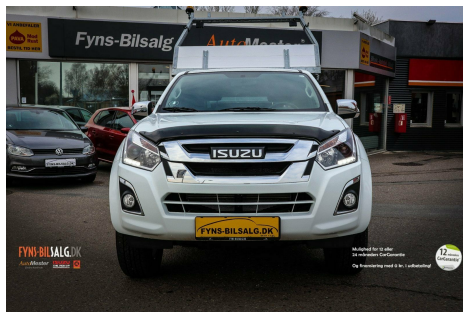

Isuzu D-Max · 1,9 · TD 163 Ext. Cab Exclusive aut.

*Forbehold for indtastnings og beregningsfejl.

Pris: 314.900,- ekskl. moms

Type:	Varevogn +Moms
Modelår:	2018
1. indreg:	/
Kilometer:	1.000 km.
Brændstof:	Diesel
Farve:	Hvid
Antal døre:	2

Ekstra fordele hos:

FYNS-BILSALG.DK
AutMester ISUZU

Undgå dyre værkstedsregninger, med et **Serviceabonnement fra Fyns Bilalg** fra kun 75 kr. om måneden!

Mulighed for 12 eller 24 måneders garanti!!

- ✓ Forsikringsdækning muligheder
- ✓ Dække i hele Europa
- ✓ Frihjuls- og væktsalg
- ✓ Fri tilkørsel i perioden

Hjulhotel Basis

Isuzu D-Max extended cab med alu-tiplad · med hydraulisk løft · der styres via fjernbetjening fra kabinen. Ydermere er der arbejdslamper · advarsels lamper · galvaniserede "bomme" til pålæsning af lange genstande. Bilen må trække 3500kg · og er med forlænget kabine med plads bagved forsæderne så kan sælges som mandskabsvogn · og derved kan man spare en del afgift til firma brug kun. alu. · aut.gear/tiptronic · fuldaut. klima · c.lås · fjernb. c.lås · nøglefri betjening og adgang · bakkamera · fartpilot · kørecomputer · infocenter · startspærre · el indst. forsæder · højdejust. forsæde · sædevarme · regnsensor · tågelygter · led forlygter · cd/radio · multifunktionsrat · håndfrit til mobil · bluetooth · kopholder · læderindtræk · læderrat · 4x el-ruder · el-spejle sammenklappelige · airbag · abs · antispin · esp · servo · hvide blink · indfarvede kofangere · træk · tidligere undervognsbehandlet Bilen er med 5 års FABRIKSGARANTI · med mulighed for op til 7år! Bilen er professionelt kosmetisk klargjort. Kig ind og prøv en tur. Prisen er inkl leveringsomkostninger! Se denne og flere biler på www.fyns-bilsalg.dk. Har vi ikke det du søger · så kan vi nok skaffe det. Både nye og brugte biler! Husk vi tilbyder finansiering fra 0kr. i udbetaling og leasing muligheder! Med forbehold for indtastnings- og beregnings fejl.